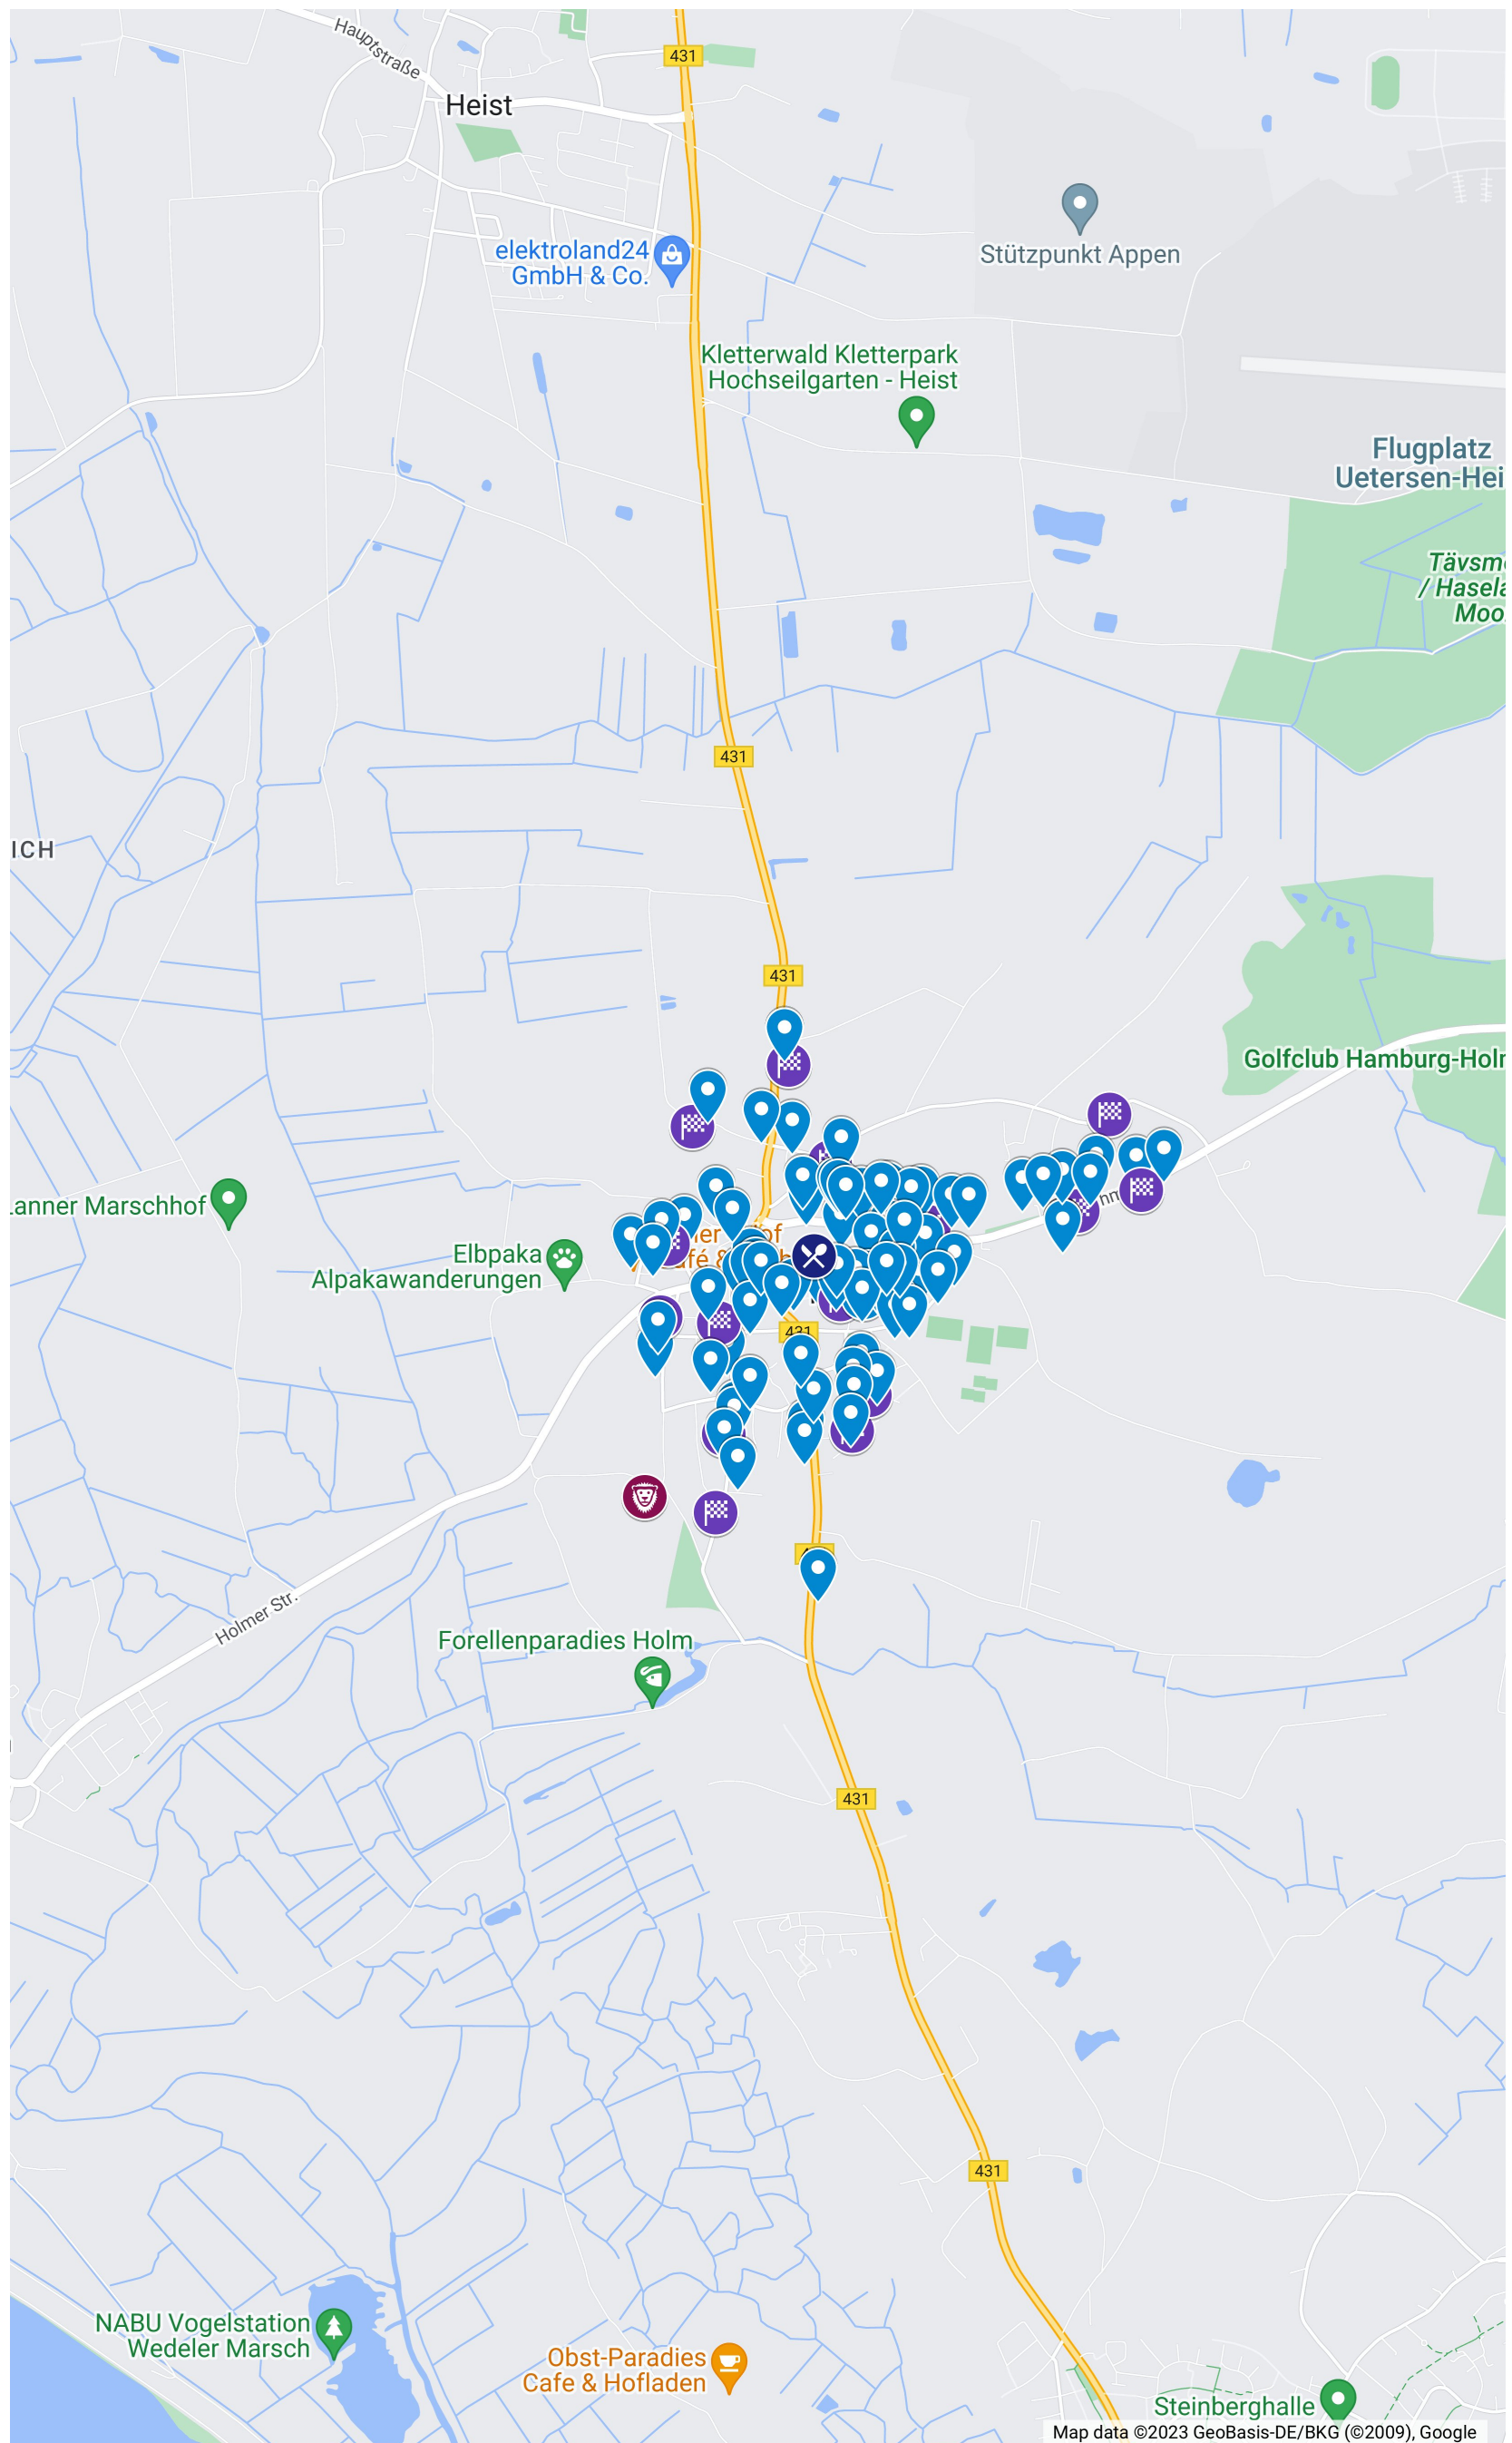

Holm macht Flohmarkt 2023

_Onlinekarte Holm macht Flohmarkt 2023 - 2023 (1).csv

- Lehmweg 8
- Bredhornstraße 18, Stempelstelle
- Lehmweg 80a, Stempelstelle, Hausflohmarkt
- Lehmweg 39a, Stempelstelle
- Lehmweg 35
- Lehmweg 25
- Im Sande 15
- Alte Schmiede 3
- Im Sande 15
- Wedeler Straße 11
- Lehmweg 31
- Hauenweg 22
- Friedhofsweg 12a
- Im Sande 1a
- Hauptstraße 27
- Schulstraße 10
- Bredhornweg 6
- Lehmweg 15b
- Im Wiesengrund 11, Stempelstelle
- Friedhofsweg 19
- Hetlinger Straße 19, Stempelstelle
- Friedhofsweg 22, Stempelstelle
- Am Kamp 5a
- Eschenweg 3a
- Wedeler Str. 7a
- Am Felde 16, Stempelstelle
- Hauptstraße 25a
- Im Ort 3a
- Lehmweg 11b
- Friedhofsweg 40, Stempelstelle
- Eschenweg 6a
- Lehmweg 96a
- Lehmweg 98, Stempelstelle
- Uetersener Straße 10, Stempelstelle
- Friedhofsweg 21
- Birkenweg 11
- Lehmweg 104
- Alte Schmiede 23
- Alte Mühle 15, Stempelstelle
- Im Ort 8, Stempelstelle
- Am Kamp 10

Hier sind alle Standorte zu finden, die am 07. Mai bei unserem Flohmarkt in Holm mitmachen.

 Am Kamp 4

 Im Sande 16

Hörnstraße 21, Stempelstelle

 Achter de Möhl 11

 Hörnstraße 13f

 Im Ort 16

 Am Kamp 27

Am Kamp 29, hier gibt es

Waffeln

 Im Sande 8

 Im Sande 7a

 Wedeler Str. 12a

 Im Ort 11

Bredhornweg 79,

Stempelstelle

 Am Kamp 19

Schmidt Isserstedt Weg 4 mit

Streichelzoo!

 Lehmweg 11a

 Achter de Möhl 32

 Hauptstraße 19b

 Am Felde 18a

 Hauenweg 12